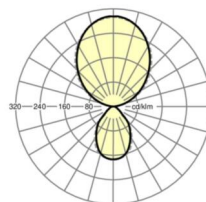

параметры

номер заказа	60513026695
код EAN	4020863319251
номер таможенного тарифа	94051190
Знак прохождения контроля	IP 20, класс защиты I, для рабочих мест за дисплеем 65°<3000, F, Indoor, CE
Степень ударопрочности IK	IK02
Температура окружающая	ta 25°C
Особые свойства	Готовность к IoT «Ready for IoT»
Гарантийный срок	5 лет
Государственные программы поддержки	BEG - государственные субсидии для энергосберегающих зданий (действительна только для Германии)

электротехника

Балласт	Электронный драйвер DALI2 (2 штука)
проводка	5x1.5mm²
Мощность системы	64W
сетевое напряжение	230V/50Hz
автоматический предохранитель (пусковой ток)	13 штук/B10, 24 штук/B16, 25 штук/C10, 40 штук/C16
класс энергосбережения/Источник света	C

Оптика

Оснастка	LED, цветопередача/оттенок света CRI ≥ 80 / 4000K
Допуск для координаты цветности (MacAdam)	3SDCM
Фотобиологическая безопасность (светильник)	RG0
Номинальный световой поток	8565lm
Срок службы LED	50000h L80/B10 (Tq 25°C)
светоотдача светильников	133lm/W

DEEP-LINK

<https://www.regiolum.de/ru/article/60513026695>

Ссылка
ηLB
Φ ↓/↑
дисплей

LED 8600lm 840
100 %
28 % / 72 %
65° < 3000cd/m²