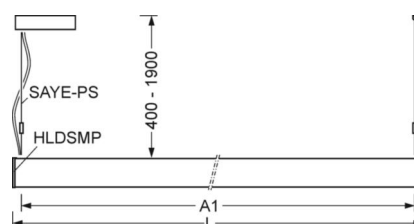

DEEP-LINK

<https://www.regiolum.de/ru/article/60513026695>

Ссылка
ηLB
Φ ↓/↑
дисплей

LED 8600lm 840
100 %
28 % / 72 %
65° < 3000cd/m²

Механика

цвет корпуса	серебристый/ белый алюминий RAL 9006
размеры (LxWxH/DxH)	1408mm x 85mm x 72mm
вес (нетто)	3.8kg
Вид монтажа	установка отдельных светильников на подвесе, маятниково-подвесные световые полосы

размеры

L	1408 mm	Длина
B	85 mm	Ширина
H	72 mm	Высота
A1	1350 mm	Расстояние между точками крепежа при одиночной установке
A2	1380 mm	Расстояние между точками крепежа, 1-й светильник световой полосы
A3	1408 mm	Расстояние между точками крепежа между светильниками в световой п
P min	400 mm	Минимальная длина подвеса
P max	1900 mm	Максимальная длина подвеса