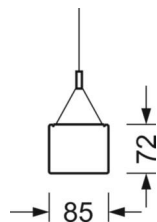

DEEP-LINK

<https://www.regiolum.de/ru/article/60513026695>

Ссылка
ηLB
Φ ↓/↑
дисплей

LED 8600lm 840
100 %
28 % / 72 %
65° < 3000cd/m²

Механика

цвет корпуса	серебристый/ белый алюминий RAL 9006
размеры (LxWxH/DxH)	1408mm x 85mm x 72mm
вес (нетто)	3.8kg
Вид монтажа	установка отдельных светильников на подвесе, маятниково-подвесные световые полосы

размеры

L	1408 mm	Длина
B	85 mm	Ширина
H	72 mm	Высота
A1	1350 mm	Расстояние между точками крепежа при одиночной установке
A2	1380 mm	Расстояние между точками крепежа, 1-й светильник световой полосы
A3	1408 mm	Расстояние между точками крепежа между светильниками в световой п
P min	400 mm	Минимальная длина подвеса
P max	1900 mm	Максимальная длина подвеса