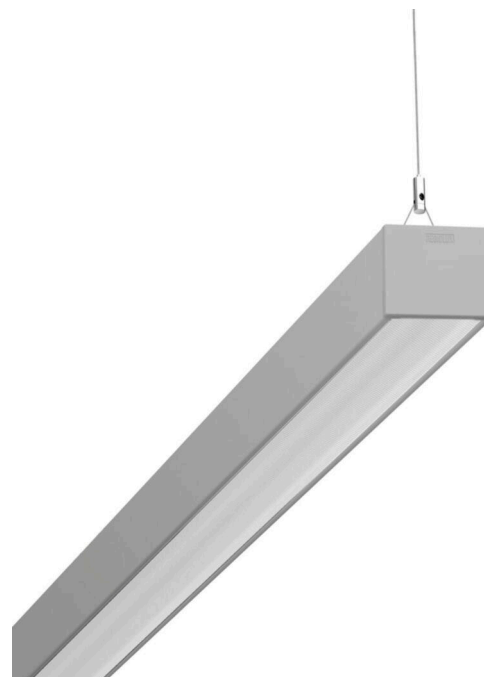

подвесной светильник/световая полоса - рассеиватель микропризматический - прямой и отраженный свет

Корпус квадратного сечения из стального листа; подготовлен для крепления алюминиевых торцов, отлитых под давлением, или стальных соединителей светильников; Цвет корпуса серебристый/ белый алюминий RAL 9006; Равномерный прямой и отраженный свет для освещения рабочих мест за дисплеем по норме DIN-EN 12464-1; защита от слепящих лучей благодаря стеклу с микропризматическим рельефом со специальной техникой "Multilayer" и светонаправляющей фольгой; Подключение к сети через 5-полюсную клемму втычного контакта. вкл. сквозную проводку. Необходимые принадлежности: торцы, соединитель, сквозная проводка и Y-образные тросовые подвесы SAYE-PS/SAY-DZ и маятниковый подвес, с настройкой высоты, с розеткой и встроенным управлением света, длина подвеса 1900 мм, заказывается отдельно в зависимости от расположения светильников. Равномерный, монолитный вид освещения обеспечивается за счет применения одинаковых вариантов светового потока в световой полосе. Если ввиду конструкции здания необходимы светильники разной длины, рекомендуется в начале и в конце устанавливать светильник длиной 1200мм.

DEEP-LINK

<https://www.regiolum.de/ru/article/60513026695>

Ссылка
ηLB
Φ ↓/↑
дисплей

LED 8600lm 840
100 %
28 % / 72 %
65° < 3000cd/m²

Механика

цвет корпуса	серебристый/ белый алюминий RAL 9006
размеры (LxWxH/DxH)	1408mm x 85mm x 72mm
вес (нетто)	3.8kg
Вид монтажа	установка отдельных светильников на подвесе, маятниково-подвесные световые полосы